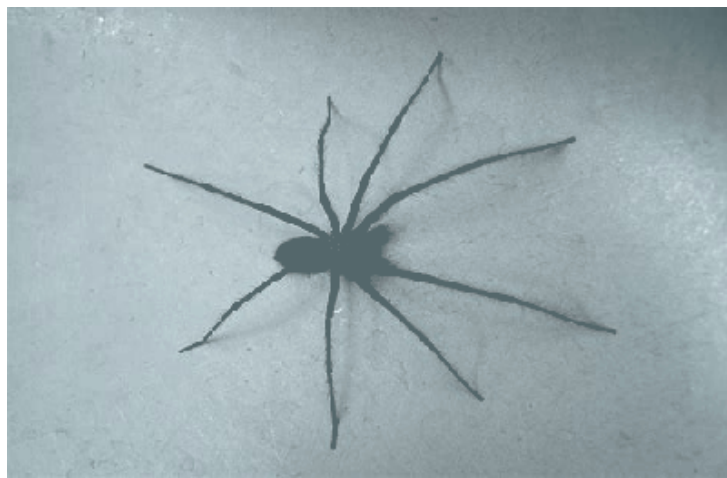

Araignée

Alors à la chasse !